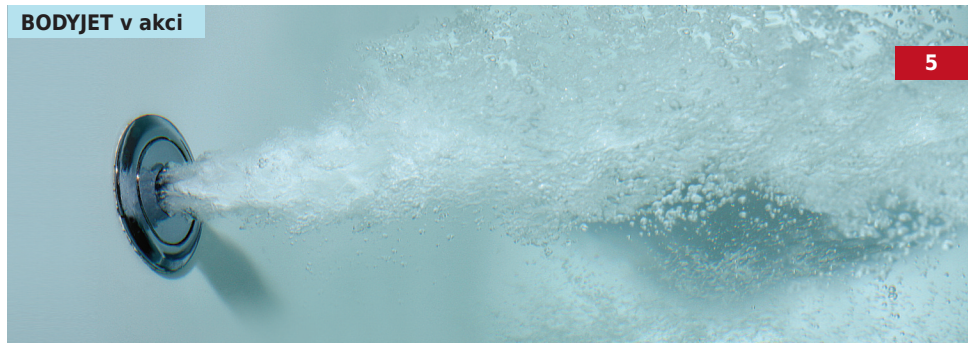

BODYJET v akci