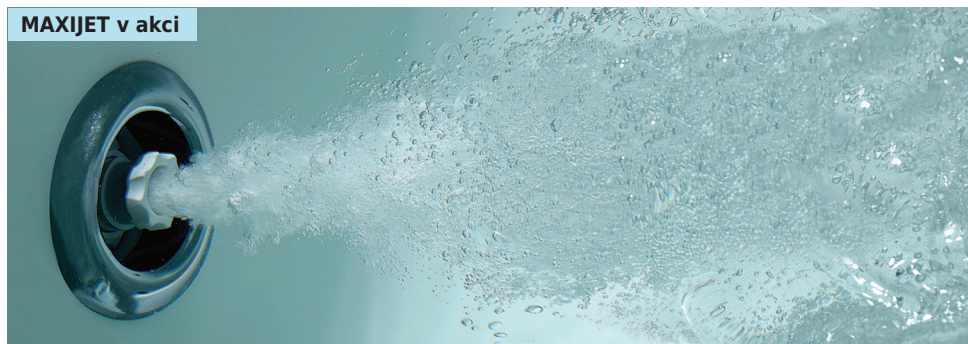

MAXIJET v akci

PŘÍSLUŠENSTVÍ ZA PŘÍPLATEK BEZ DPH

	podle ceníku jednotlivých výrobců	
Akrylátová vana dle Vašeho výběru		
Mechanická výpust s napouštěním STANDARD	1 800 Kč	72 EUR
Mechanická výpust s napouštěním GROHE - Talentofil	6 648 Kč	266 EUR
Halogenové podvodní osvětlení včetně řídicí jednotky	5 800 Kč	232 EUR
Chromoterapie včetně řídicí jednotky	8 800 Kč	352 EUR
Mechanický proplach včetně zásobníku na čisticí tabletu	1 500 Kč	60 EUR
Podomítkový ventil pro mechanický proplach	1 874 Kč	75 EUR
Další masážní trysky: MAXIJET	849 Kč	34 EUR
Další masážní trysky: BODYJET	550 Kč	22 EUR

POZN.: u speciálních van cenu masážního systému individuálně naceníme