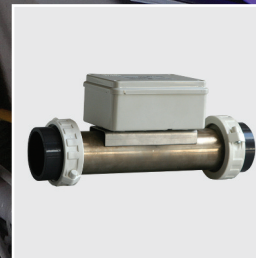

Automatické dohřívání vody

S cílem zajistit maximální pohodlí uživatelům, kteří využívají všechny možné funkce hydroterapeutických van, je možné za příplatek instalovat automatický dohřev vody, který vyrovnává tepelnou ztrátu, jež vzniká při proudění vody.