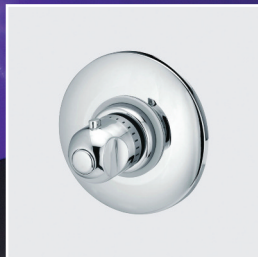

Mechanický proplach včetně zásobníku

Mechanický proplach poskytuje stejný efekt čištění rozvodů jako automatická hygiena s tím rozdílem, že neprobíhá automaticky, nýbrž je zde nutná přítomnost obsluhy. Mechanický proplach se ovládá pomocí uzavíracího vodovodního ventilu, jednoduchým otevřením lze propláchnout hydromasážní potrubí směsí vody s čisticí tabletou. Pro mechanický proplach musí být pod vanou přivedená studená voda ukončena kulovým ventilem 1/2°.