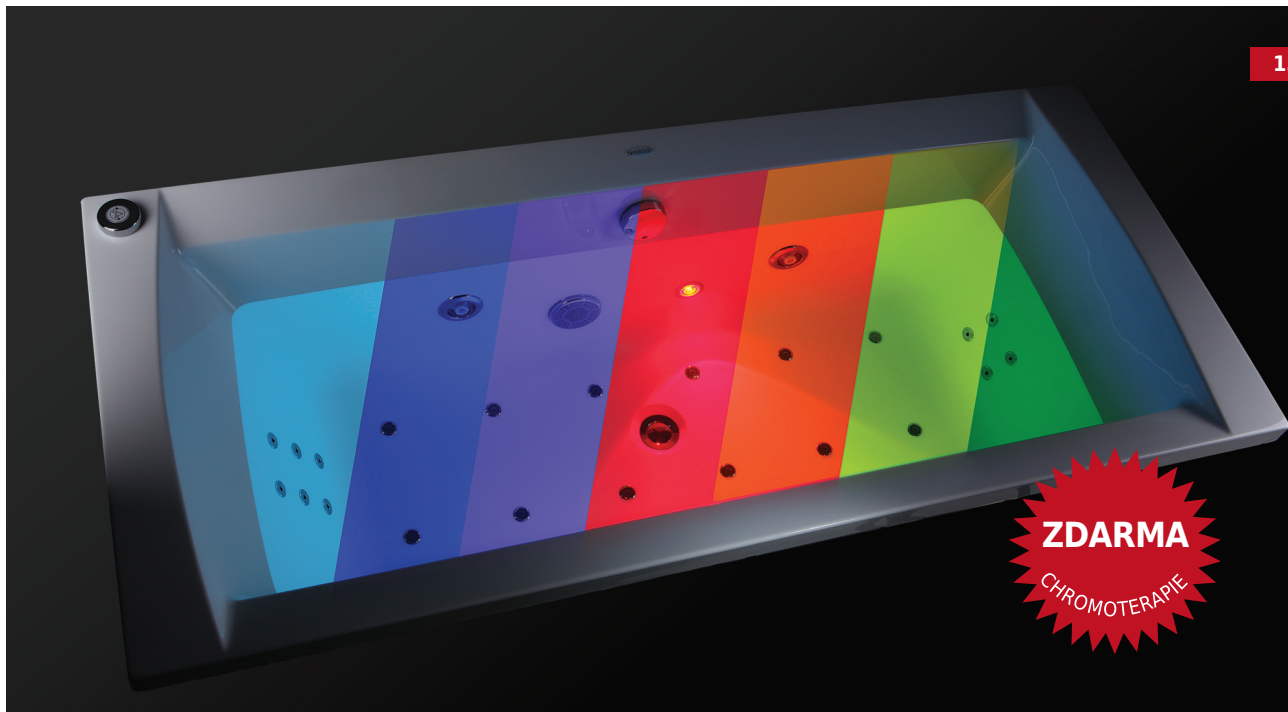

TRYSKY K FITNESS 300

ZDARMA
CHROMOTERAPIE