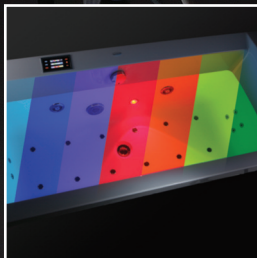

Chromoterapie

Optické vnímání dynamiky proudící vody napomůže zvýšit vícebarevné halogenové světlo, tzv. chromoterapie. V nejvyšší modelové řadě Comfort je dodávána již v systému.