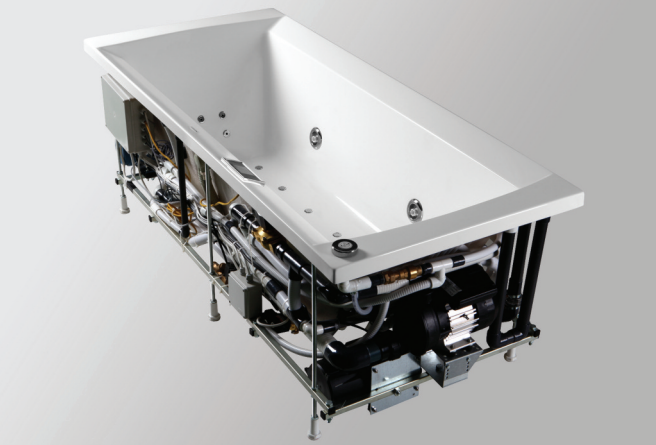

TRYSKY K FITNESS 200

PŘÍSLUŠENSTVÍ ZA PŘÍPLATEK BEZ DPH

Akrylátová vana dle Vašeho výběru	podle ceníku jednotlivých výrobců	
Mechanická výpust s napouštěním STANDARD	1 800 Kč	72 EUR
Mechanická výpust s napouštěním GROHE - Talentofil	6 648 Kč	266 EUR
Halogenové podvodní osvětlení včetně řídicí jednotky	5 800 Kč	232 EUR
Chromoterapie včetně řídicí jednotky	8 800 Kč	352 EUR
Mechanický proplach včetně zásobníku na čisticí tabletu	1 500 Kč	60 EUR
Podomítkový ventil pro mechanický proplach	1 874 Kč	75 EUR
Automatický proplach CLEAN (ušetříte 7 700 Kč / 308 EUR)	AKCE	AKCE
Kompresor s ozonizátorem	3 100 Kč	124 EUR
Další masážní trysky: MAXIJET	849 Kč	34 EUR
Další masážní trysky: BODYJET	550 Kč	22 EUR
Další vzduchové trysky	390 Kč	15,60 EUR

POZN.: u speciálních van cenu masážního systému individuálně naceníme