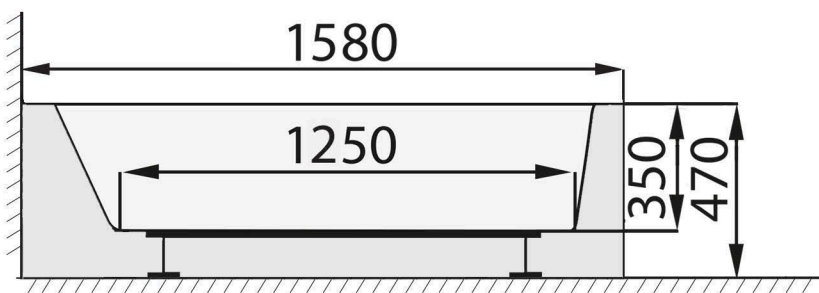

TIME ONE HL (HP) 1580 x 705

VE VÝKRESU JE VYOBRAZENA LEVÁ VARIANTA