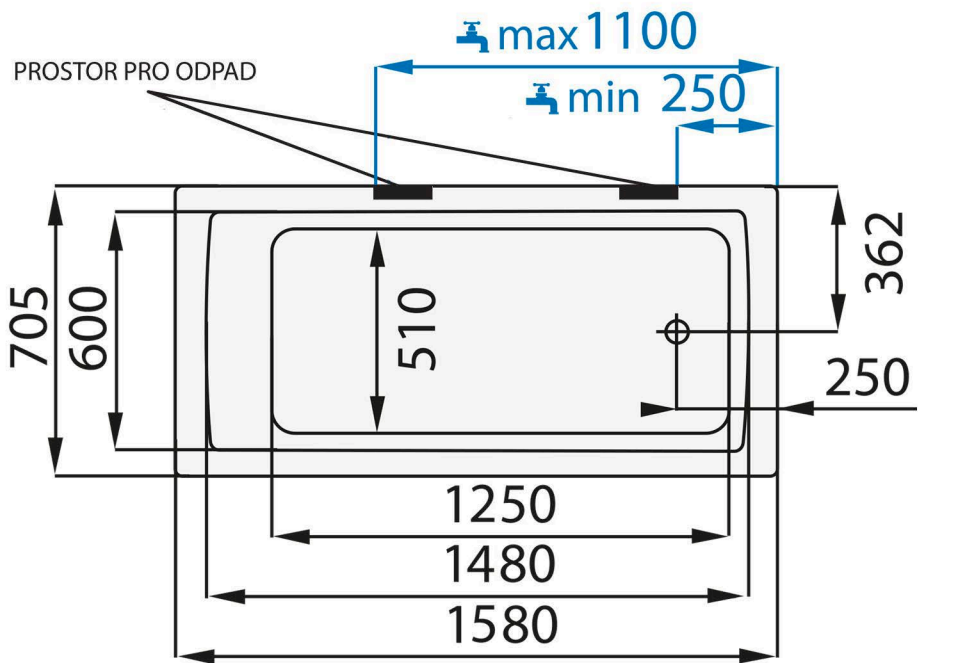

TIME ONE HL (HP) 1580 x 705

VE VÝKRESU JE VYOBRAZENA LEVÁ VARIANTA