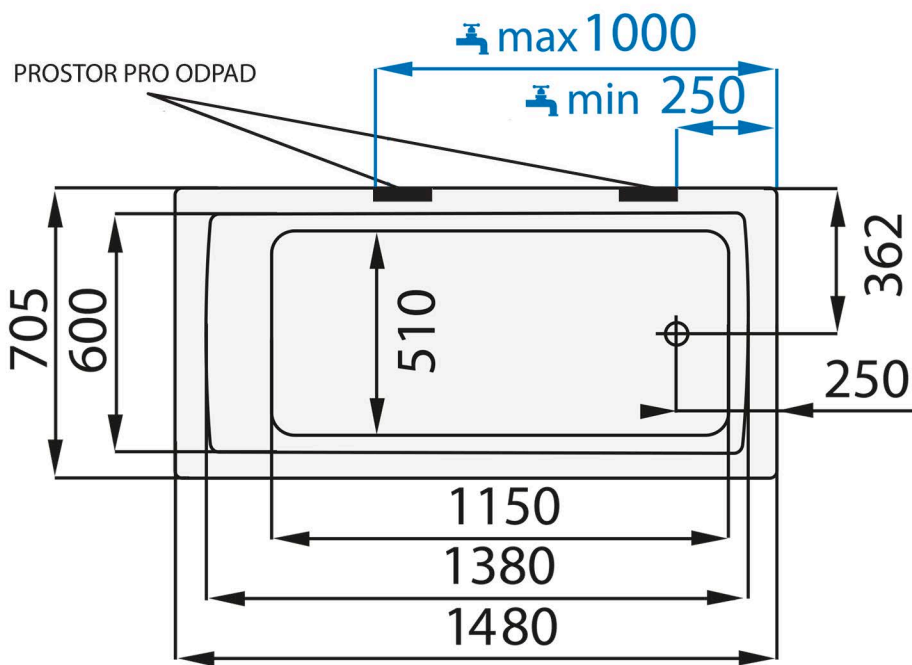

## TIME ONE HL (HP) 1480 x 705

VE VÝKRESU JE VYOBRAZENA LEVÁ VARIANTA