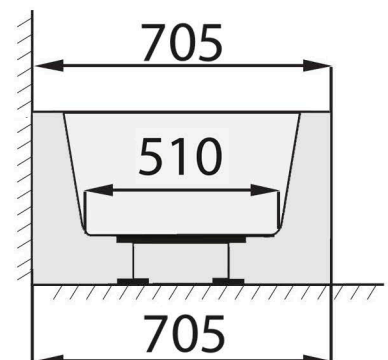

## TIME ONE HL (HP) 1480 x 705

VE VÝKRESU JE VYOBRAZENA LEVÁ VARIANTA