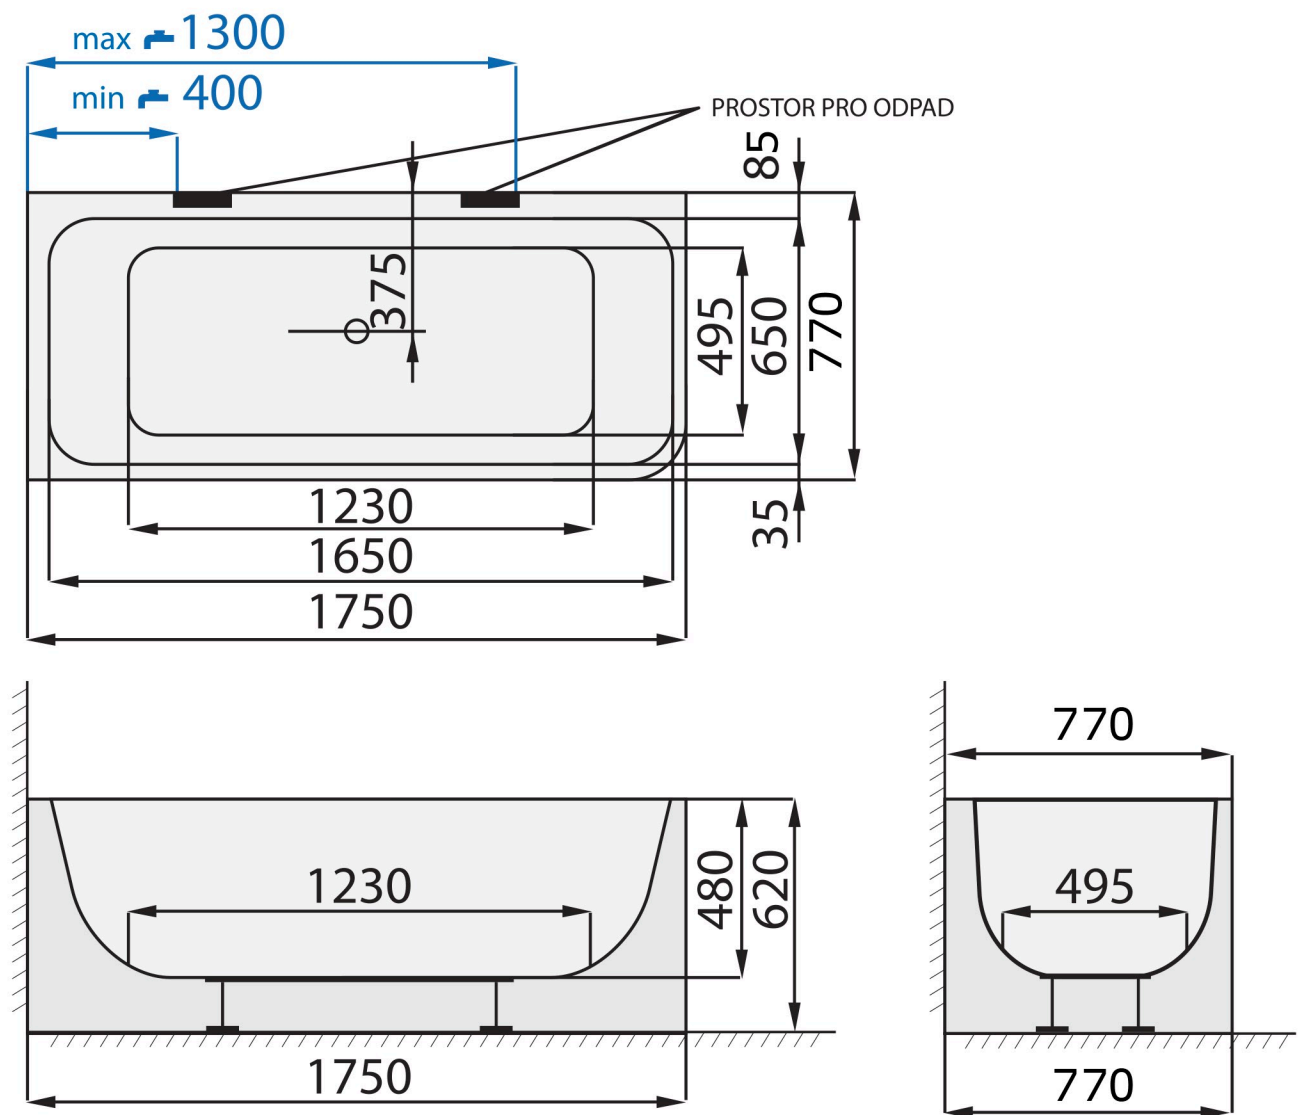

## TIME MILO L, P 1750 x 770

VE VÝKRESU JE VYOBRAZENA LEVÁ VARIANTA