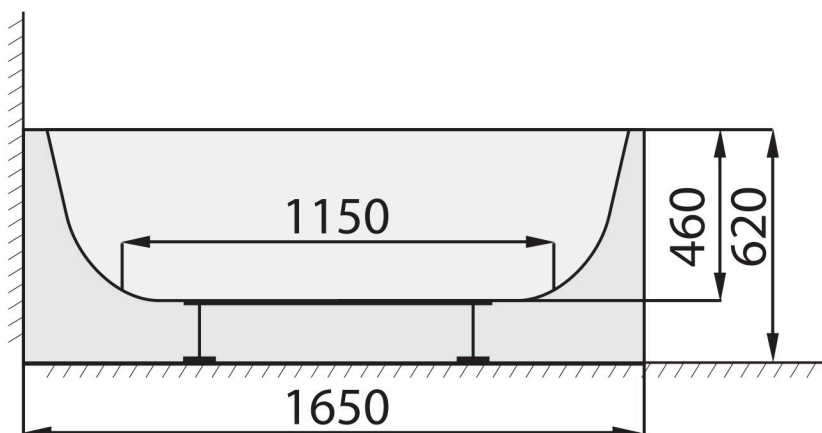

## TIME MILO L, P 1650 x 720

VE VÝKRESU JE VYOBRAZENA LEVÁ VARIANTA