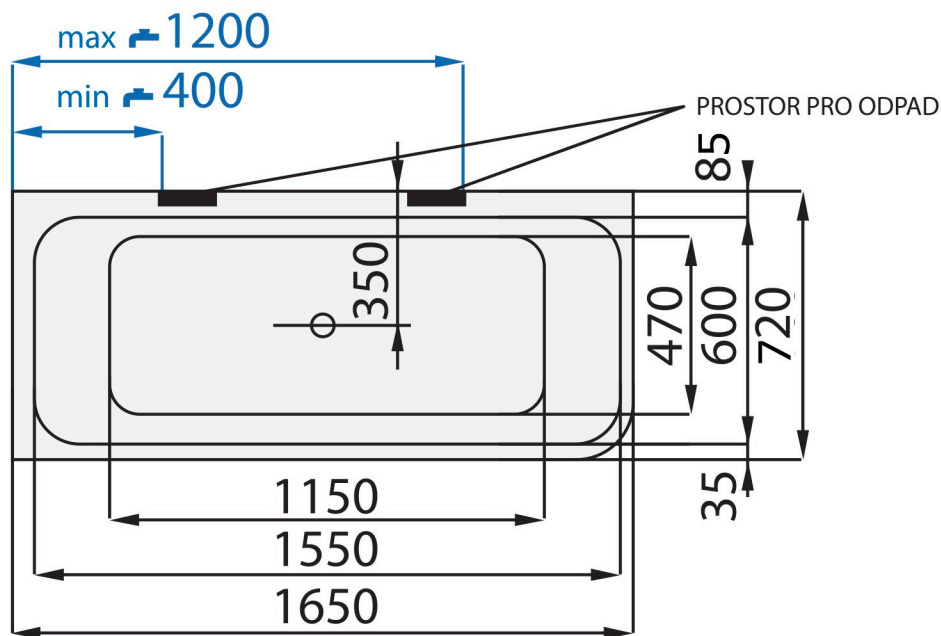

## TIME MILO L, P 1650 x 720

VE VÝKRESU JE VYOBRAZENA LEVÁ VARIANTA