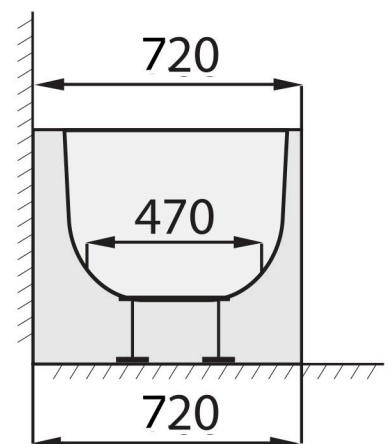

## TIME MILO L, P 1650 x 720

VE VÝKRESU JE VYOBRAZENA LEVÁ VARIANTA