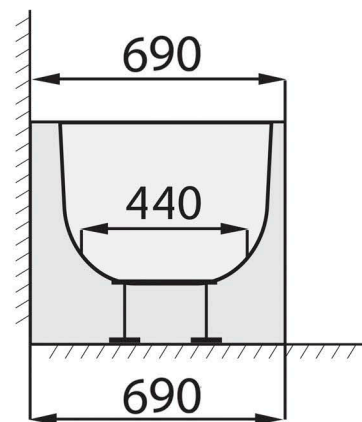

TIME MILO L, P 1560 x 690

VE VÝKRESU JE VYOBRAZENA LEVÁ VARIANTA