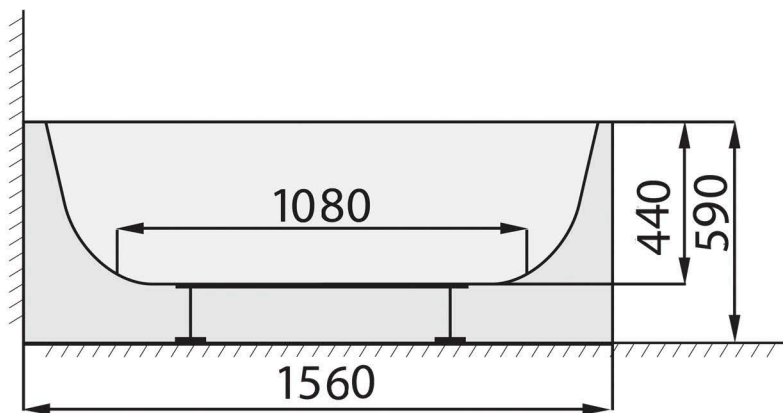

TIME MILO L, P 1560 x 690

VE VÝKRESU JE VYOBRAZENA LEVÁ VARIANTA