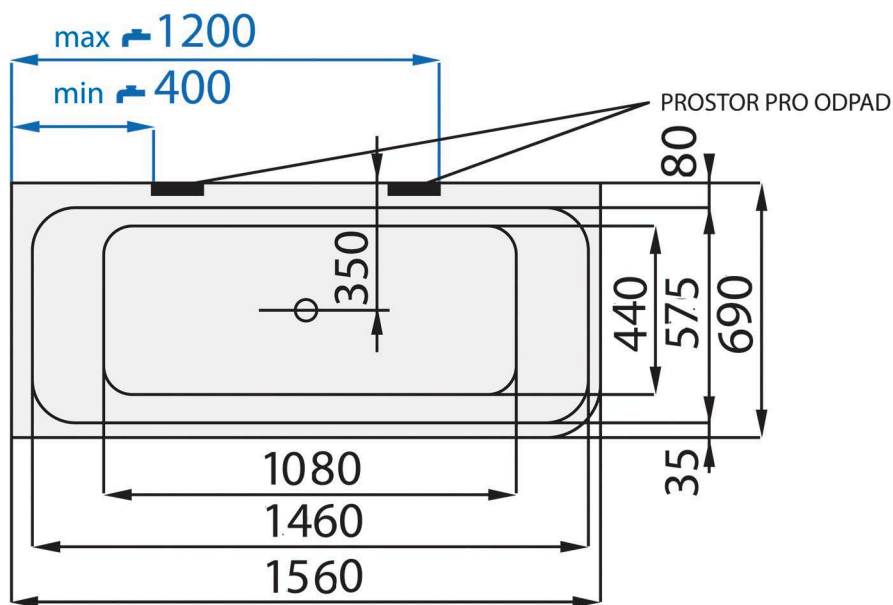

TIME MILO L, P 1560 x 690

VE VÝKRESU JE VYOBRAZENA LEVÁ VARIANTA